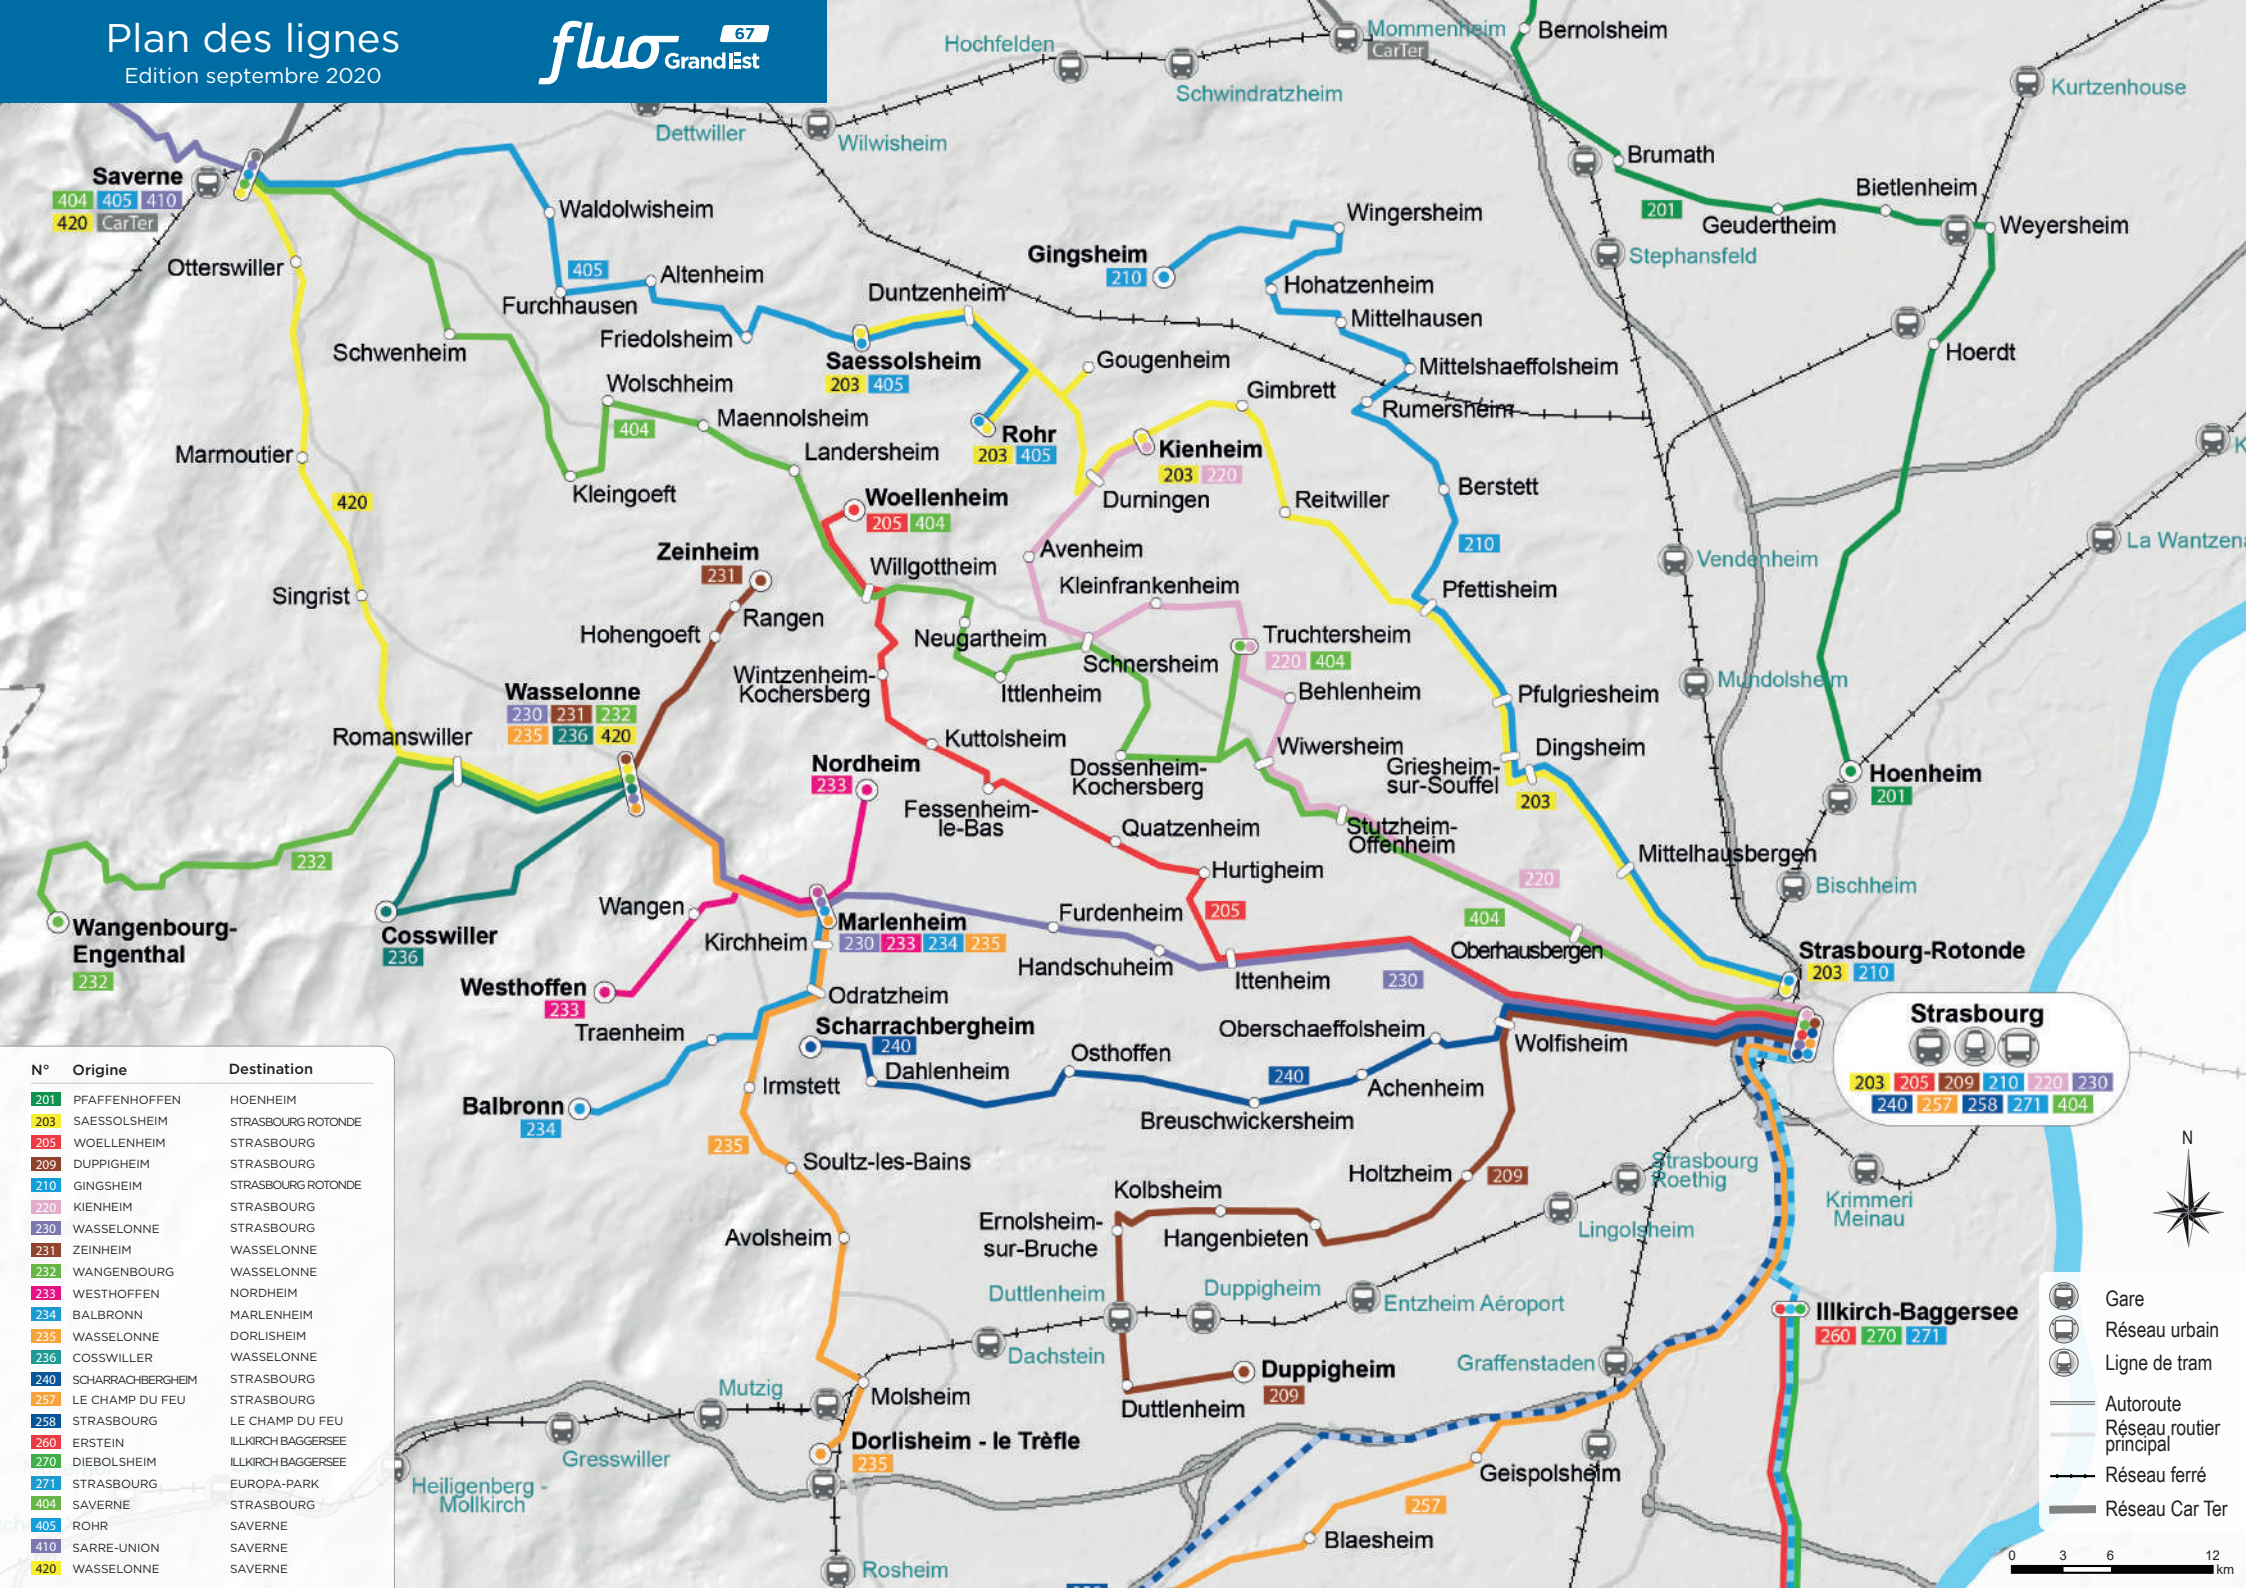

Plan des lignes

Edition septembre 2020

N°	Origine	Destination
201	PPAFFENHOFFEN	HOENHEIM
203	SAESSLISHEIM	STRASBOURG ROTONDE
205	WOELLENHEIM	STRASBOURG
209	DUPPIGHEIM	STRASBOURG
210	GINGSHEIM	STRASBOURG ROTONDE
220	KIENHEIM	STRASBOURG
230	WASSELONNE	STRASBOURG
231	ZEINHEIM	WASSELONNE
232	WANGENBOURG	WASSELONNE
233	WESTHOFFEN	NORDHEIM
234	BALBRONN	MARLENHEIM
235	WASSELONNE	DORLISHEIM
236	COSSWILLER	WASSELONNE
240	SCHARRACHBERGHEIM	STRASBOURG
257	LE CHAMP DU FEU	STRASBOURG
258	STRASBOURG	LE CHAMP DU FEU
260	ERSTEIN	ILLKIRCH BAGGERSEE
270	DIEBOLSHEIM	ILLKIRCH BAGGERSEE
271	STRASBOURG	EUROPA-PARK
404	SAVERNE	STRASBOURG
405	ROHR	SAVERNE
410	SARRE-UNION	SAVERNE
420	WASSELONNE	SAVERNE

Strasbourg

203 205 209 210 220 230
240 257 258 271 404

- Gare
- Réseau urbain
- Ligne de tram
- Autoroute
- Réseau routier principal
- Réseau ferré
- Réseau Car Ter