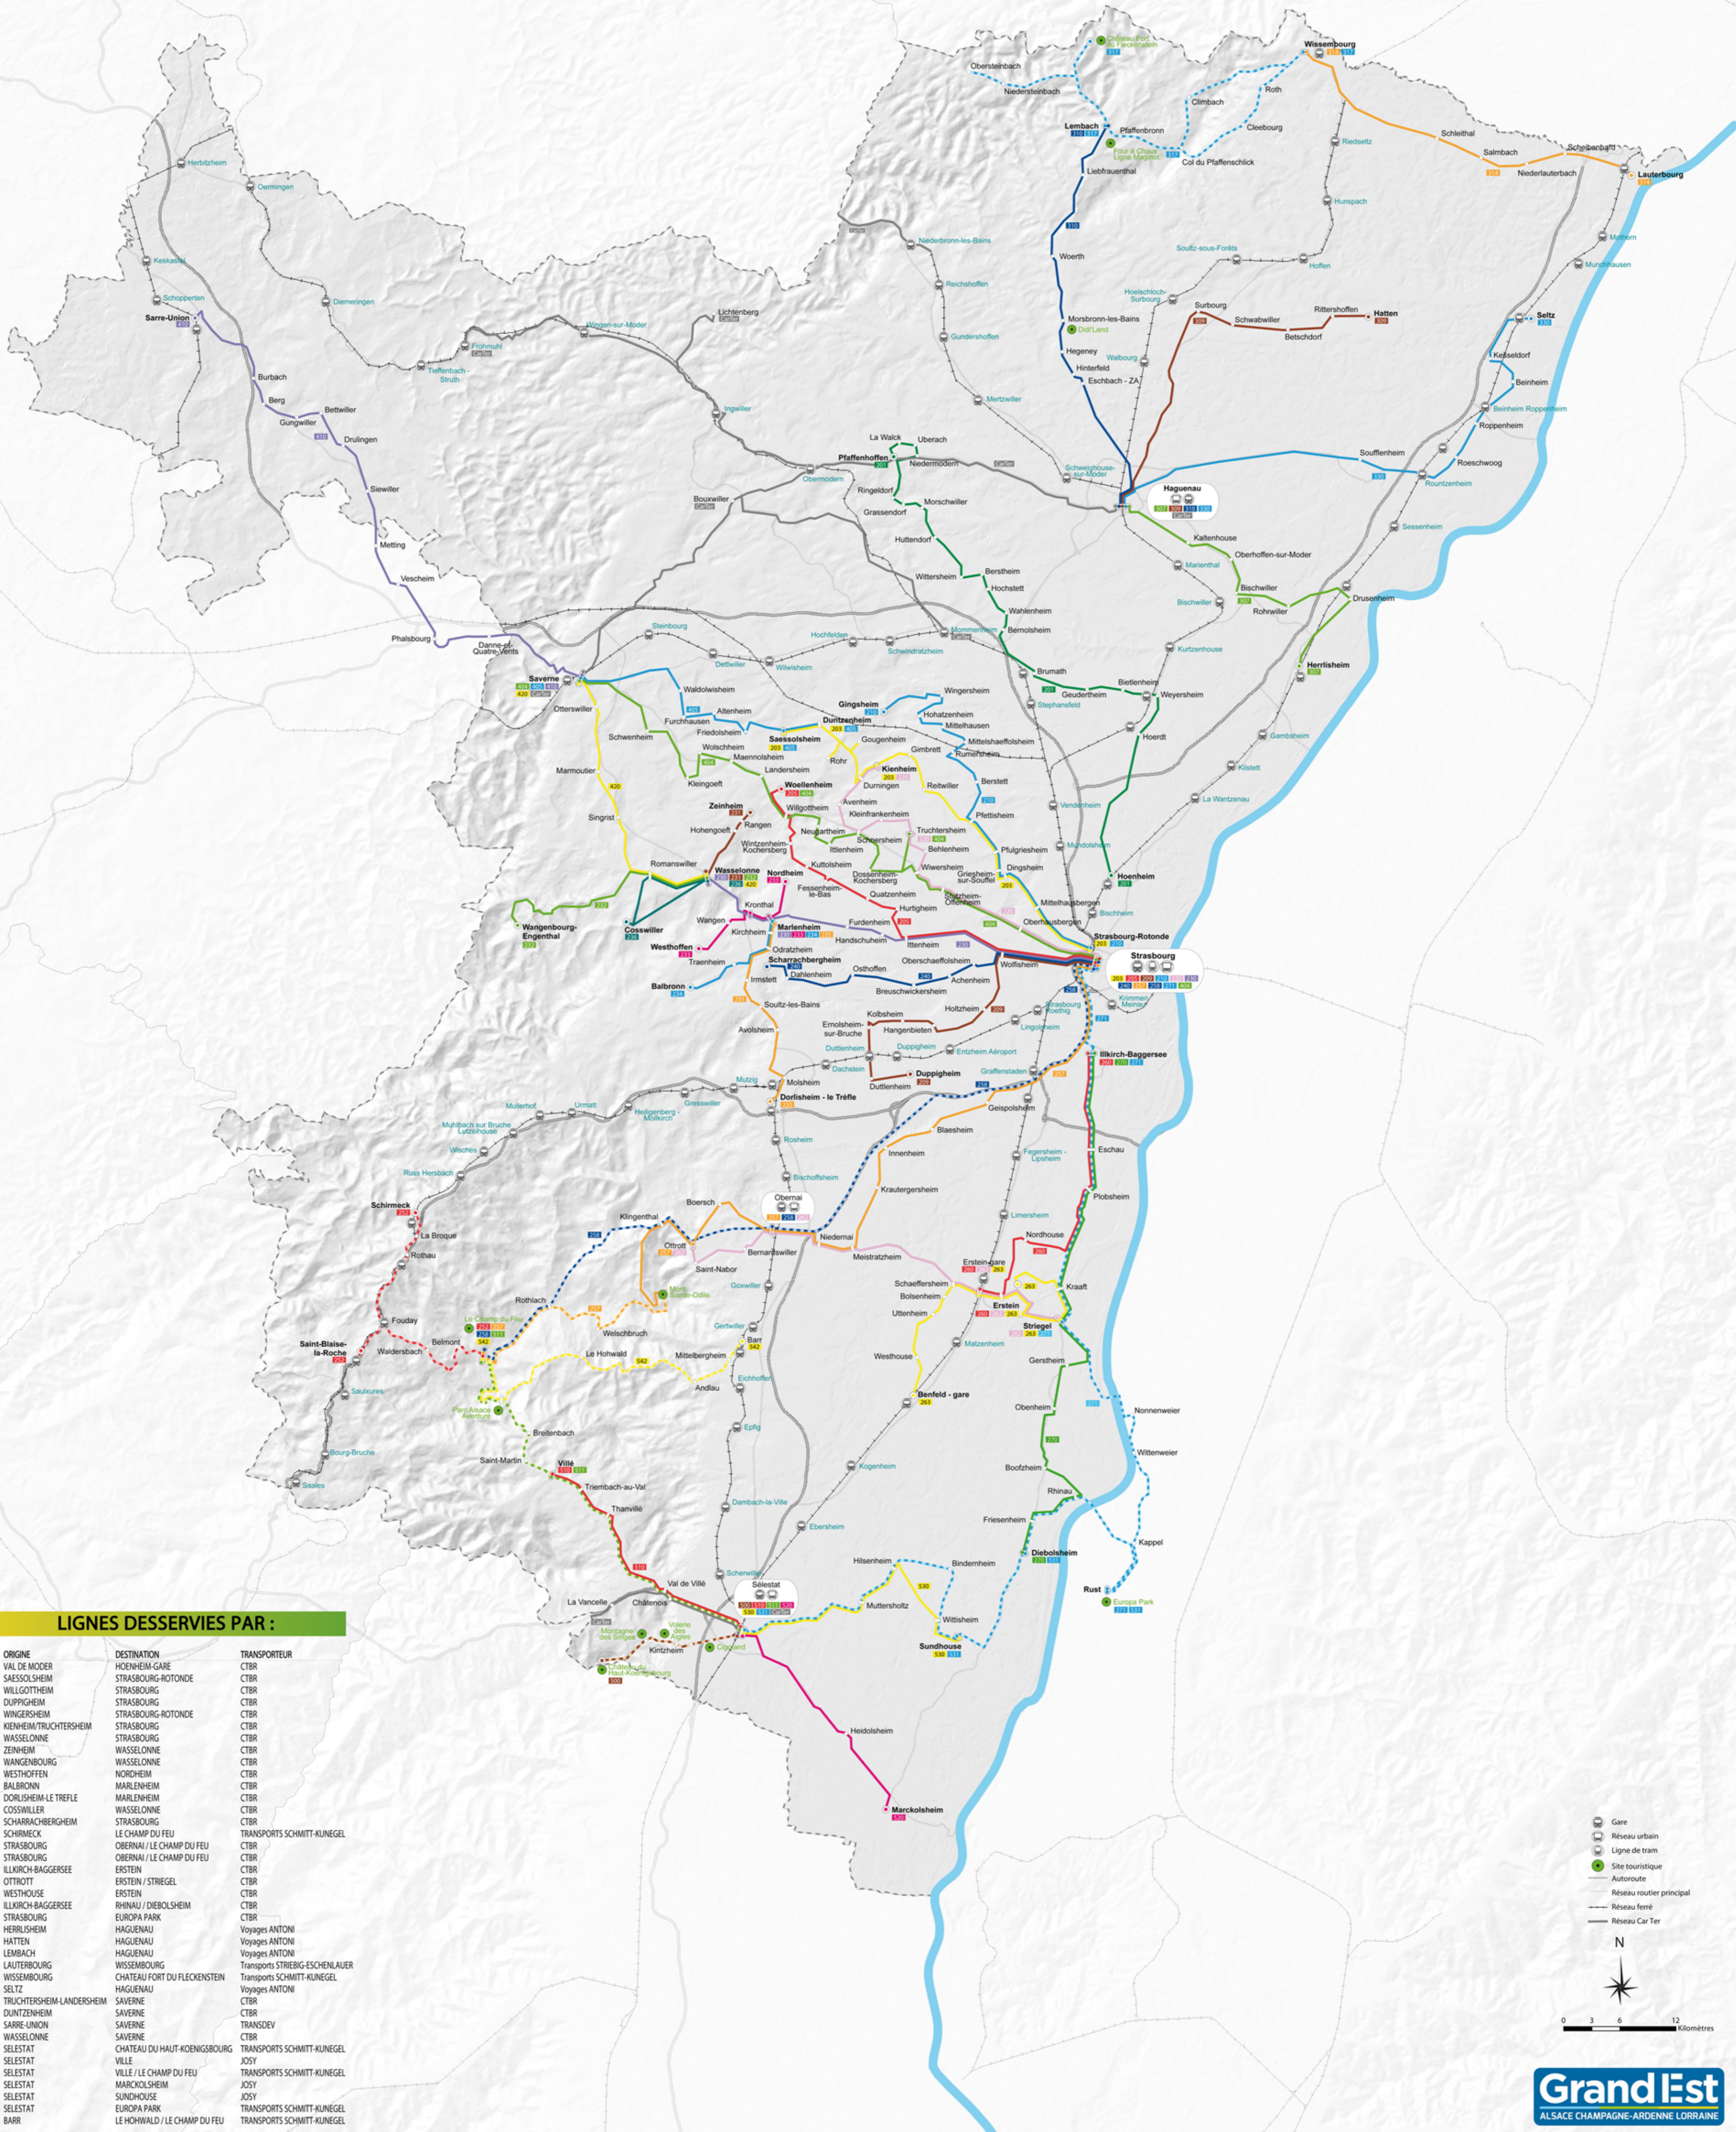

PLAN DES LIGNES DU RESEAU 67

Édition septembre 2018

INFORMATIONS PRATIQUES

Infos Réseau 67 : un téléopérateur est à votre disposition du lundi au vendredi de 7h30 à 19h et le samedi de 8h à 14h.

INFOS RÉSEAU 67

0972 67 67 67

APPEL NON SURTAXÉ

LIGNES DESSERVIES PAR :