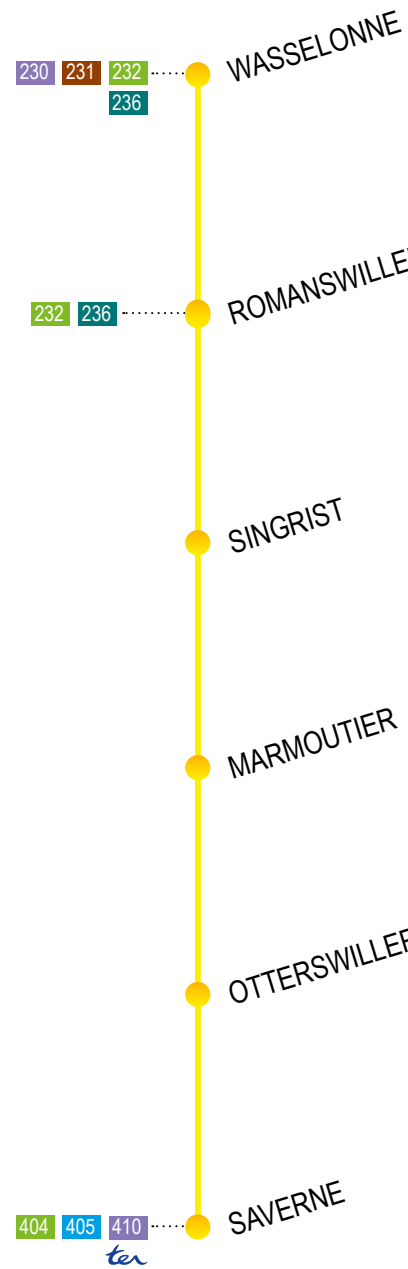

LIGNE 420

RÉSEAU67

Saverne → Wasselonne

PÉRIODE VERTE	JOUR DE CIRCULATION		LMMeJV	LMMeJV	LMMeJV	LMMeJV	LMMeJV	LMMeJV	LMMeJV	LMJV	Me	LMMeJV	Me	LMMeJV	LMMeJV	LMJV	Me	LMMeJV	LMMeJV	LMMeJV	LMMeJV	LMJV	LMMeJV	LMMeJV	LMMeJV	
	Correspondances en provenance de	Strasbourg		05:57	06:03	06:41	07:14	08:05	10:42	11:35	11:35	12:14			13:45	14:42			16:44	17:06	17:13	17:41			18:41	19:05
SAVERNE	Gare Routière ☯	05:45	06:05	06:25	06:57	07:30	08:15	10:50	11:55	11:55	12:20	12:20	13:55	15:10	16:17	16:17	16:53	17:09	17:25	17:55	17:55	18:09	18:48	19:17		
	Rue des Clefs	05:48	06:08	06:28	07:00	07:33	08:18	10:53	11:58	11:58	12:23	12:23	13:58	15:13	16:20	16:20	16:56	17:12	17:28	17:58	17:58	18:12	18:51	19:20		
	Lycée Jules Verne	05:51	06:11	06:31	07:03	07:36	08:21	10:56	12:01	12:01	12:26	12:26	14:01	15:16	16:23	16:23	16:59	17:15	17:31	18:01	18:01	18:15	18:54	19:23		
OTTERSWILLER	RD 1004	05:53	06:13	06:33	07:05	07:38	08:23	10:58	12:03	12:03	12:28	12:28	14:03	15:18	16:25	16:25	17:01	17:17	17:33	18:03	18:03	18:17	18:56	19:25		
	MARMOUTIER	Zone d'activités	05:56	06:16	06:36	07:08	07:41	08:26	11:01	12:06	12:06	12:31	12:31	14:06	15:21	16:28	16:28	17:04	17:20	17:36	18:06	18:06	18:20	18:59	19:28	
Rue du Sindelsberg ☯		05:57	06:17	06:37	07:09	07:42	08:27	11:02	12:07	12:07	12:32	12:32	14:07	15:22	16:29	16:29	17:05	17:21	17:37	18:07	18:07	18:21	19:00	19:29		
Crédit Mutuel		05:59	06:19	06:39	07:11	07:44	08:29	11:04	12:09	12:09	12:34	12:34	14:09	15:24	16:31	16:31	17:07	17:23	17:39	18:09	18:09	18:23	19:02	19:31		
SINGRIST	Collège L. de Vinci																									
	Leclerc - Poterie	06:00	06:20	06:40	07:12	07:45	08:30	11:05	12:10	12:10	12:35	12:35	14:10	15:25	16:32	16:32	17:08	17:24	17:40	18:10	18:10	18:24	19:03	19:32		
	Centre ☯	06:02	06:22	06:42	07:14	07:47	08:32	11:07	12:12	12:12	12:37	12:37	14:12	15:27	16:34	16:34	17:10	17:26	17:42	18:12	18:12	18:26	19:05	19:34		
ROMANSWILLER	Route de Singrist	06:06	06:26	06:46	07:18	07:51	08:36	11:11	12:16	12:16	12:41	12:41	14:16	15:31	16:38	16:38	17:14	17:30	17:46	18:16	18:16	18:30	19:09	19:38		
	Zone Artisanale	06:08	06:28	06:48	07:20	07:53	08:38	11:13	12:18	12:18	12:43	12:43	14:18	15:33	16:40	16:40	17:16	17:32	17:48	18:18	18:18	18:32	19:11	19:40		
	Centre	06:09	06:29	06:49	07:21	07:54	08:39	11:14	12:19	12:19	12:44		14:19	15:34	16:41	16:41	17:17	17:33	17:49	18:19		18:33	19:12	19:41		
WASSELONNE	Les Domaines	06:10	06:30	06:50	07:22	07:55	08:40	11:15	12:20	12:20	12:45		14:20	15:35	16:42	16:42	17:18	17:34	17:50	18:20		18:34	19:13	19:42		
	Collège M. Pagnol ☯	06:12	06:32	06:52	07:24	07:57	08:42	11:17	12:22	12:22	12:47		14:22	15:37	16:44	16:44	17:20	17:36	17:52	18:22		18:36	19:15	19:44		
	Correspondance ligne 230 à destination de Strasbourg	Départ de Wasselonne Collège	06:20	06:35	06:55	07:28	08:05	08:55	11:28				12:53		14:30	15:45	17:15	16:50		17:50	18:10	18:40		18:40	19:18	19:48
Arrivée à Strasbourg		07:05	07:20	07:40	08:13	08:50	09:35	12:08				13:33		15:10	16:25	18:00	17:35		18:35	18:55	19:20		19:20	19:58	20:28	
WASSELONNE	Rte de Romanswiller	06:14	06:34	06:54	07:26	07:59	08:44	11:19	12:24	12:24	12:49		14:24	15:39	16:57	16:46	17:22	17:38	17:54	18:24		18:38	19:17	19:46		
	Mairie	06:17	06:37	06:57	07:29	08:02	08:47	11:22	12:27	12:27	12:52		14:27	15:42	17:00	16:49	17:25	17:41	17:57	18:27		18:41	19:20	19:49		
	Moulin	06:20	06:40	07:00	07:32	08:05	08:50	11:25	12:30	12:30	12:41	12:55		14:30	15:45	17:03	16:52	17:28	17:44	18:00	18:30		18:44	19:23	19:52