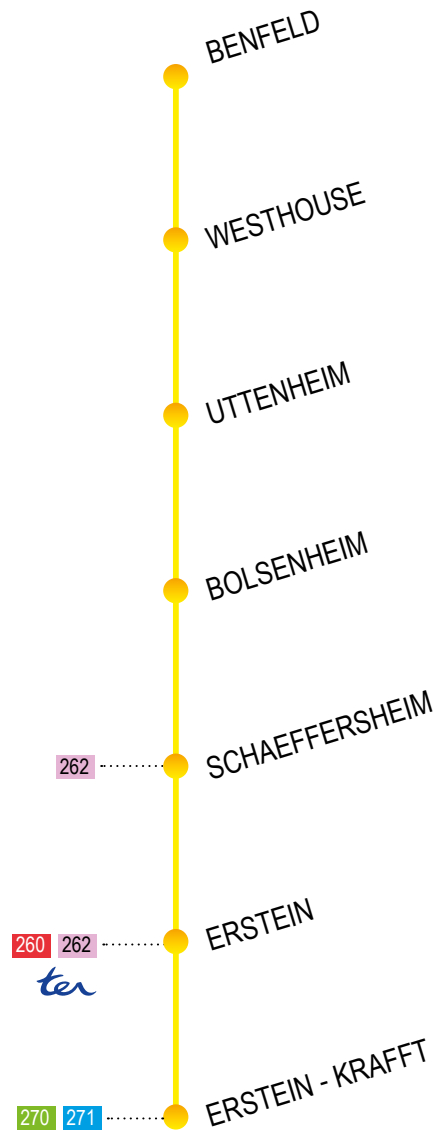

Appel non surtaxé
0972 67 67 67
INFOS RÉSEAU67

Benfeld / Erstein
LIGNE 263

LIGNE 263

Horaires valables du 3 septembre au 8 décembre 2018

RÉSEAU67

LIGNE 263

RÉSEAU67

Erstein → Benfeld