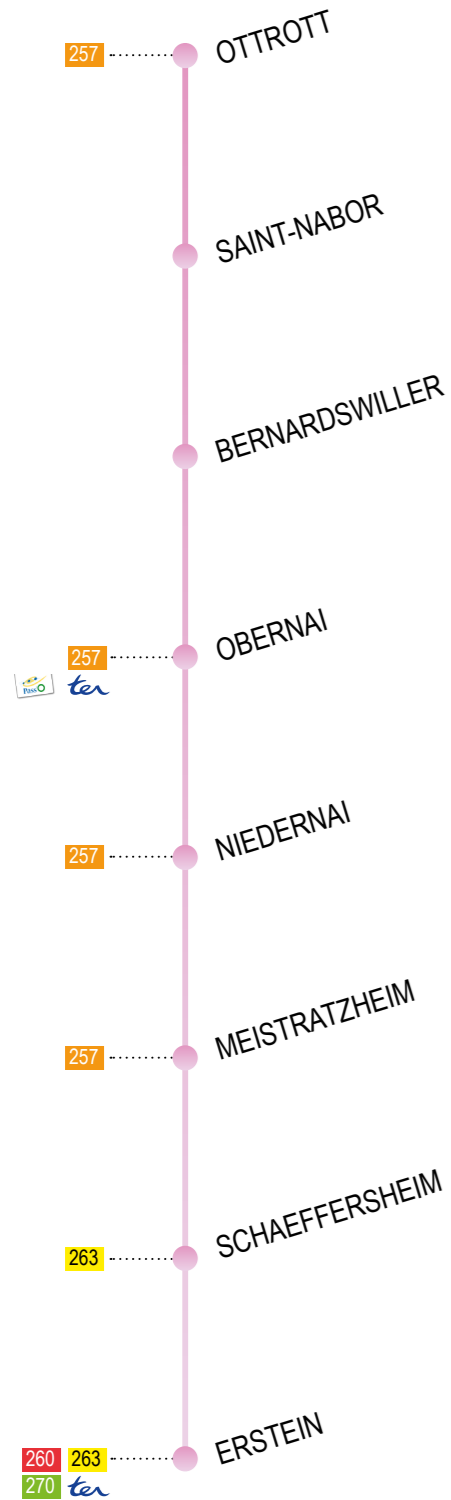

LIGNE 262

RÉSEAU67

Erstein → Obernai → Ottrott

PÉRIODE VERTE	JOUR DE CIRCULATION		LMMeJV	LMMeJV	LMMeJV	Me	LMMeJV	LMMeJV	LMMeJV	LMMeJV	S	S		
	Renvois à consulter													
PÉRIODE VERTE	ERSTEIN	Striegel (1)	06:10	06:55	11:00		12:32	16:17	17:15	18:50	06:55	11:35		
		Sucrerie	06:11	06:56	11:01		12:33	16:18	17:16	18:51	06:56	11:36		
		Stade	06:14	06:59	11:04		12:36	16:21	17:19	18:54	06:59	11:39		
		Filature	06:15	07:00	11:05		12:37	16:22	17:20	18:55	07:00	11:40		
		Poste	06:16	07:01	11:06		12:38	16:23	17:21	18:56	07:01	11:41		
		Place de l'Obertor	06:19	07:04	11:09		12:41	16:26	17:24	18:59	07:04	11:44		
		Lycée Agricole	06:22	07:07	11:12		12:44	16:29	17:27	19:02	07:07	11:47		
	Correspondances en provenance	Strasbourg	06:21	06:40	10:43			16:20	17:09	18:57				
		Sélestat		06:53						18:44	06:58			
	PÉRIODE VERTE	ERSTEIN	Gare (2)	06:24	07:09	11:14		12:46	16:31	17:29	19:04	07:09	11:49	
			SCHAEFFERSHEIM	Mairie	06:28	07:13	11:18		12:50	16:35	17:33	19:08	07:13	11:53
		MEISTRATZHEIM	Mairie ☺	06:34	07:19	11:24		12:56	16:41	17:39	19:14	07:19	11:59	
			Croix ☺	06:36	07:21	11:26		12:58	16:43	17:41	19:16	07:21	12:01	
		NIEDERNAI	Route d'Erstein	06:38	07:23	11:28		13:00	16:45	17:43	19:18	07:23	12:03	
		OBERNAI	Collège Europe (3) ☺	06:42	07:27	11:32		13:04	16:49	17:47	19:22	07:27	12:07	
Molsheim / Strasbourg			06:10		11:10	12:06		16:38	17:44	19:15				
Correspondances en provenance		Barr / Sélestat	06:28		11:11	12:08		16:38	17:30	19:15				
		OBERNAI	Gare - Paul Emile Victor	06:44	07:29	11:34	12:10	13:06	16:51	17:49	19:24	07:29	12:09	
PÉRIODE VERTE		OBERNAI	Selhof - Centre	06:47		11:37	12:13		16:54	17:52	19:27		12:12	
			Saint-Jean	06:49		11:39	12:15		16:56	17:54	19:29		12:14	
			BERNARDSWILLER	Route des Vins	06:53		11:43	12:19		17:00	17:58	19:33		12:18
PÉRIODE VERTE		OBERNAI	Marronnier	06:54		11:44	12:20		17:01	17:59	19:34		12:19	
			SAINT-NABOR	Château	06:58		11:48	12:24		17:05	18:03	19:38		12:23
PÉRIODE VERTE		OBERNAI	Mairie	07:00		11:50	12:26		17:07	18:05	19:40		12:25	
	Ottrott		Rue de Saint-Nabor	07:01		11:51	12:27		17:08	18:06	19:41		12:26	
	Mairie		07:03		11:53	12:29		17:10	18:08	19:43		12:28		
PÉRIODE VERTE	OBERNAI	Ancienne Gare	07:05		11:55	12:31		17:12	18:10	19:45		12:30		

- L lundi
- M mardi
- Me mercredi
- J jeudi
- V vendredi
- S samedi
- D dimanche
- F jour férié