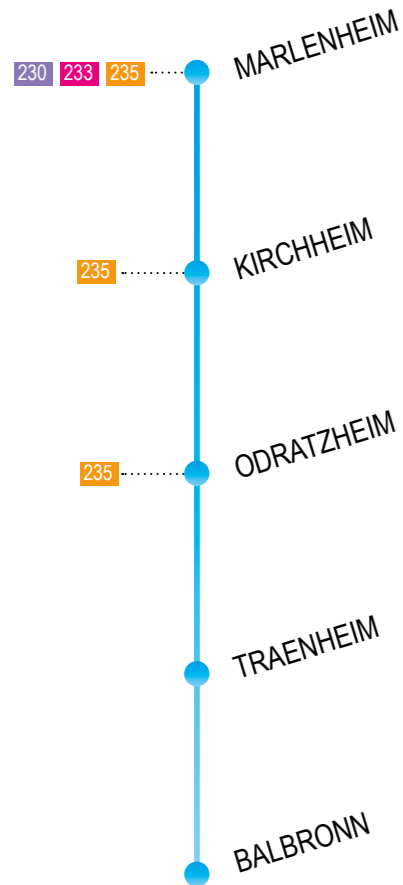

0972 67 67 67
INFOS RÉSEAU67
APPEL NON SURTAXÉ

Gare routière des Halles - Strasbourg

Cette ligne est exploitée par :

Balbronn / Marlenheim
LIGNE 234

LIGNE 234

Horaires valables du 3 septembre au 8 décembre 2018

RÉSEAU67

LIGNE 234

RÉSEAU67

Marlenheim → Balbronn

PÉRIODE VERTE	JOUR DE CIRCULATION		LMMeJV	LMMeJV	LMMeJV	LMMeJV	LMMeJV	LMMeJV	LMMeJV	LMMeJV	LMMeJV	LMMeJV	LMMeJV	LMMeJV	S	S	S	S
	MARLENHEIM	Kaufhaus ☺	07:06	08:06	08:36	12:46	14:01	16:01	17:06	17:46	18:01	18:36	18:46	19:21	20:01	07:11	14:01	16:51
Correspondance ligne 230 en provenance de Strasbourg	Départ de Strasbourg	06:35	07:30	08:00	12:15	13:30	15:25	16:30	17:07	17:28	17:56	18:10	18:45	19:30	06:10	13:30	16:20	18:00
	Arrivée à Marlenheim Colombe	07:00	08:00	08:30	12:40	13:55	15:50	17:00	17:39	17:58	18:26	18:40	19:15	19:55	06:35	13:55	16:45	18:25
MARLENHEIM	Colombe ☺	07:08	08:08	08:38	12:48	14:03	16:03	17:08	17:48	18:03	18:38	18:48	19:23	20:03	07:13	14:03	16:53	18:33
	Zone d'Activités	07:09	08:09	08:39	12:49	14:04	16:04	17:09	17:49	18:04	18:39	18:49	19:24	20:04	07:14	14:04	16:54	18:34
KIRCHHEIM	Mairie	07:11	08:11	08:41	12:51	14:06	16:06	17:11	17:51	18:06	18:41	18:51	19:26	20:06	07:16	14:06	16:56	18:36
	Rue de Odratzheim	07:12	08:12	08:42	12:52	14:07	16:07	17:12	17:52	18:07	18:42	18:52	19:27	20:07	07:17	14:07	16:57	18:37
ODRATZHEIM	Château	07:13	08:13	08:43	12:53	14:08	16:08	17:13	17:53	18:08	18:43	18:53	19:28	20:08	07:18	14:08	16:58	18:38
	Chapelle ☺	07:14	08:14	08:44	12:54	14:09	16:09	17:14	17:54	18:09	18:44	18:54	19:29	20:09	07:19	14:09	16:59	18:39
TRAENHEIM	Orée des Vignes	07:16	08:16	08:46	12:56	14:11	16:11	17:16	17:56	18:11	18:46	18:56	19:31	20:11	07:21	14:11	17:01	18:41
	Fontaine	07:18	08:18	08:48	12:58	14:13	16:13	17:18	17:58	18:13	18:48	18:58	19:33	20:13	07:23	14:13	17:03	18:43
BALBRONN	Centre	07:24	08:24	08:54	13:04	14:19	16:19	17:24	18:04	18:19	18:54	19:04	19:39	20:19	07:29	14:19	17:09	18:49