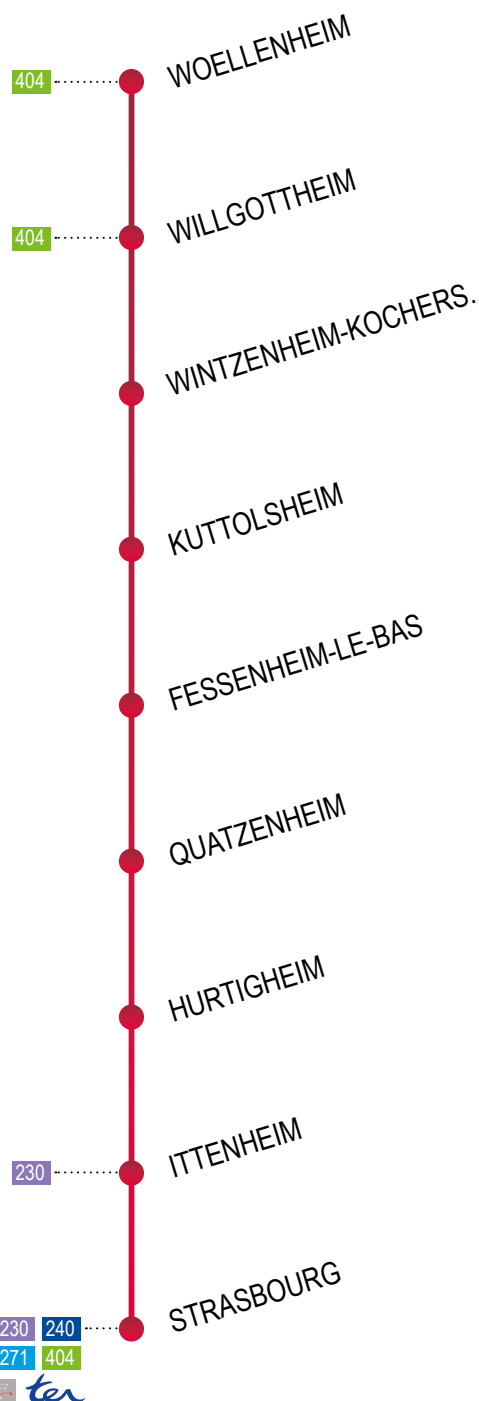

LIGNE 205

RÉSEAU67

Willgottheim → Strasbourg

TARIFICATION

Principaux tarifs applicables sur le Réseau 67

TITRES SIMPLES (Réseau 67 seul)

Billet unitaire	Carnet 10 voyages	Pass groupe journée	Abonnement mensuel	Abonnement annuel
2,50 €	17,50 €	17,50 €	52,50 €	472,50 €

TITRES COMBINÉS (Réseau 67 + CTS)

Billet unitaire	Carnet 10 voyages	Abonnement mensuel	Abonnement annuel
3,50 €	24,50 €	73 €	657 €

TITRES COMBINÉS (Réseau 67 + Ritmo / TIS)

Billet unitaire	Carnet 10 voyages	Abonnement mensuel	Abonnement annuel
-	-	63 €	567 €

TITRES COMBINÉS Réseau 67 + TER

Avec un abonnement SNCF, profitez de réductions sur le Réseau 67 (sous conditions).

Pour connaître l'ensemble de la gamme tarifaire ainsi que les réductions accordées, reportez-vous au document spécifique ou consultez le site www.vialsace.eu/67

INFORMATIONS

pratiques

INFOS RÉSEAU67
0972 67 67 67

APPEL NON SURTAXÉ

La centrale d'information et de réservation est accessible du lundi au vendredi de 7h30 à 19h et le samedi de 8h à 14h.

Pour les voyages nécessitant une réservation, celle-ci doit être faite au plus tard la veille avant 17h30 du lundi au vendredi ou le samedi avant 11h30 pour un voyage le dimanche ou le lundi.

Les renseignements figurants dans la présente fiche sont donnés sous réserve de modifications qui pourraient avoir été apportées depuis son édition.

PÉRIODE VERTE		JOUR DE CIRCULATION	LMMeJV	LMMeJV	LMMeJV	LMMeJV	LMMeJV	LMMeJV	LMMeJV	LMMeJV	Me	LMMeJV	LMJV	LMMeJV	LMMeJV	LMMeJV	
WOELLENHEIM	Mairie		05:40	06:20	06:40	06:50	07:00	07:05	07:40	08:05	09:50		13:20		15:20	17:45	18:30
WILLGOTTHEIM	Paix		05:41	06:22	06:42	06:52	07:02	07:07	07:42	08:07	09:51		13:21		15:21	17:46	18:32
	Mairie		05:42	06:23	06:43	06:53	07:03	07:08	07:43	08:08	09:52		13:22		15:22	17:47	18:33
	Prés		05:43	06:24	06:44	06:54	07:04	07:09	07:44	08:09	09:53		13:23		15:23	17:48	18:34
TRUCHTERSHEIM	Collège du Kochersberg Parking		I	I	I	I	I	I	I	I	12:40	I	17:10	I	I	I	I
WINTZENHEIM-KOCHER.	Centre		05:45	06:26	06:46	06:56	07:06	07:11	07:46	08:11	09:55	12:50	13:25	17:15	15:25	17:50	18:36
KUTTOLSHEIM	Centre		05:49	06:30	06:50	07:00	07:10	07:15	07:50	08:15	09:59	12:51	13:29	17:16	15:29	17:54	18:40
FESSENHEIM-LE-BAS	Village ☺		05:52	06:33	06:53	07:03	07:13	07:18	07:53	08:18	10:02		13:32		15:32	17:57	18:43
	Cerisiers		05:53	06:34	06:54	07:04	07:14	07:19	07:54	08:19	10:03		13:33		15:33	17:58	18:44
QUATZENHEIM	Rte de Hurgigheim		05:56	06:37	06:57	07:07	07:17	07:22	07:57	08:22	10:06		13:36		15:36	18:01	18:47
HURTIGHEIM	Eglise		05:59	06:40	07:00	07:10	07:20	07:25	08:00	08:25	10:09		13:39		15:39	18:04	18:50
ITTENHEIM	Stade		06:02	06:43	07:03	07:13	07:23	07:28	08:03	08:28	10:12		13:42		15:42	18:07	18:53
	Mairie		06:03	06:44	07:04	07:14	07:24	07:29	08:04	08:29	10:13		13:43		15:43	18:08	18:54
KOENIGSHOFFEN	Lycée M. Rudloff ☺		I	I	I	I	I	07:40	I	I	I		I	I	I	I	I
STRASBOURG	Gare routière des Halles		06:20	07:05	07:25	07:35	07:45	07:55	08:25	08:50	10:30		14:00		16:00	18:25	19:15

S	S	S	S	S	S
06:40	07:00	08:00	09:50	13:20	17:45
06:41	07:01	08:01	09:51	13:21	17:46
06:42	07:02	08:02	09:52	13:22	17:47
06:43	07:03	08:03	09:53	13:23	17:48
I	I	I	I	I	I
06:45	07:05	08:05	09:55	13:25	17:50
06:49	07:09	08:09	09:59	13:29	17:54
06:52	07:12	08:12	10:02	13:32	17:57
06:53	07:13	08:13	10:03	13:33	17:58
06:56	07:16	08:16	10:06	13:36	18:01
06:59	07:19	08:19	10:09	13:39	18:04
07:02	07:22	08:22	10:12	13:42	18:07
07:03	07:23	08:23	10:13	13:43	18:08
I	I	I	I	I	I
07:20	07:40	08:40	10:30	14:00	18:25

L lundi V vendredi
M mardi S samedi
Me mercredi D dimanche
J jeudi F jour férié