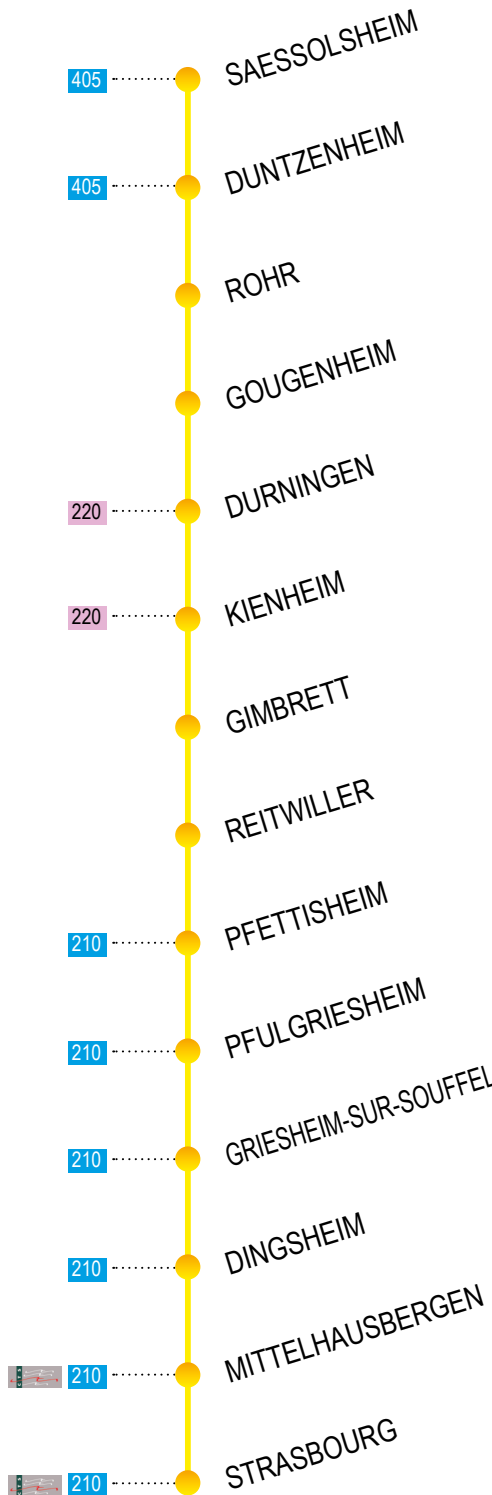

LIGNE 203

RÉSEAU 67

Saessolsheim → Strasbourg

JOUR DE CIRCULATION		LMMeJV	LMMeJV	LMMeJV	LMMeJV	LMMeJV	LMMeJV	LMMeJV	LMMeJV	LMMeJV	LMMeJV	LMMeJV	S	S	S	S
PÉRIODE VERTÉ	SAESSOLSHEIM	Mairie	06:35	06:50		07:40	08:45	10:55	12:40	13:35	15:30	17:50	06:35	07:50	13:35	17:50
	DUNTZENHEIM	Route de Saverne	06:36	06:51		07:41	08:46	10:56	12:41	13:36	15:31	17:51	06:36	07:51	13:36	17:51
	ROHR	Lot. Rohrbach ☺	06:38	06:53		07:43	08:48	10:58	12:43	13:38	15:33	17:53	06:38	07:53	13:38	17:53
	GOUGENHEIM	Place de l'Eglise	06:42	06:57		07:47	08:52	11:02	12:47	13:42	15:37	17:57	06:42	07:57	13:42	17:57
	DURNINGEN	Rue de Mittelhausen	06:43	06:58		07:48	08:53	11:03	12:48	13:43	15:38	17:58	06:43	07:58	13:43	17:58
	KIENHEIM	Laiterie	06:48	07:03		07:53	08:58	11:08	12:53	13:48	15:43	18:03	06:48	08:03	13:48	18:03
	GIMBRETT	Cimetière	06:52	07:07	07:50	07:57	09:01	11:11	12:56	13:51	15:46	18:07	06:52	08:07	13:52	18:07
	REITWILLER	Eglise	06:55	07:10	07:53	08:00	09:04	11:14	12:59	13:54	15:49	18:10	06:55	08:10	13:54	18:10
	PFETTISHEIM	Lot. Hüneberg	06:56	07:11	07:54	08:01	09:05	11:15	13:00	13:55	15:50	18:11	06:56	08:11	13:55	18:11
	PFULGRIESHEIM	Centre	06:59	07:14	07:57	08:04	09:08	11:18	13:03	13:58	15:53	18:14	06:59	08:14	13:58	18:14
	GRIESHEIM-SUR-SOUFFEL	Route de Reitwiller	07:00	07:15	07:58	08:05	09:09	11:19	13:04	13:59	15:54	18:15	07:00	08:15	13:59	18:15
	DINGSHEIM	Rue de Strasbourg	07:03	07:18	08:01	08:08	09:12	11:22	13:07	14:02	15:57	18:18	07:03	08:18	14:02	18:18
	MITTELHAUSBERGEN	Houblon	07:06	07:21	I	08:11	09:15	11:25	13:10	14:05	16:00	18:21	07:06	08:21	14:05	18:21
	STRASBOURG	Centre	07:07	07:22	I	08:12	09:16	11:26	13:11	14:06	16:01	18:22	07:07	08:22	14:06	18:22
		Centre	07:10	07:25	I	08:15	09:19	11:29	13:14	14:09	16:04	18:25	07:09	08:24	14:09	18:24
		Collège de la Souffel	07:12	07:27	08:10	08:17	09:20	11:30	13:15	14:10	16:05	18:27	07:10	08:25	14:10	18:25
	Centre	07:14	07:29		08:19	09:21	11:31	13:16	14:11	16:06	18:29	07:11	08:26	14:11	18:26	
	Salle polyvalente	07:15	07:30		08:20	09:22	11:32	13:17	14:12	16:07	18:30	07:12	08:27	14:12	18:27	
	Centre	07:17	07:32		08:22	09:23	11:33	13:18	14:13	16:08	18:32	07:13	08:28	14:13	18:28	
	Brasilia	07:18	07:33		08:23	09:24	11:34	13:19	14:14	16:09	18:33	07:14	08:29	14:14	18:29	
	Mittelberg	07:23	07:38		08:28	09:28	11:38	13:23	14:18	16:13	18:38	07:18	08:33	14:18	18:33	
	Allée de l'Euro	07:27	07:42		08:32	09:31	11:41	13:26	14:21	16:16	18:42	07:21	08:36	14:21	18:36	
	Berstett ☺	07:29	07:44		08:34	09:33	11:43	13:28	14:23	16:18	18:44	07:23	08:38	14:23	18:38	
	Villa Vénitienne ☺	07:32	07:47		08:37	09:36	11:46	13:31	14:26	16:21	18:47	07:26	08:41	14:26	18:41	
	Rotonde ☺	07:33	07:48		08:38	09:37	11:47	13:32	14:27	16:22	18:48	07:27	08:42	14:27	18:42