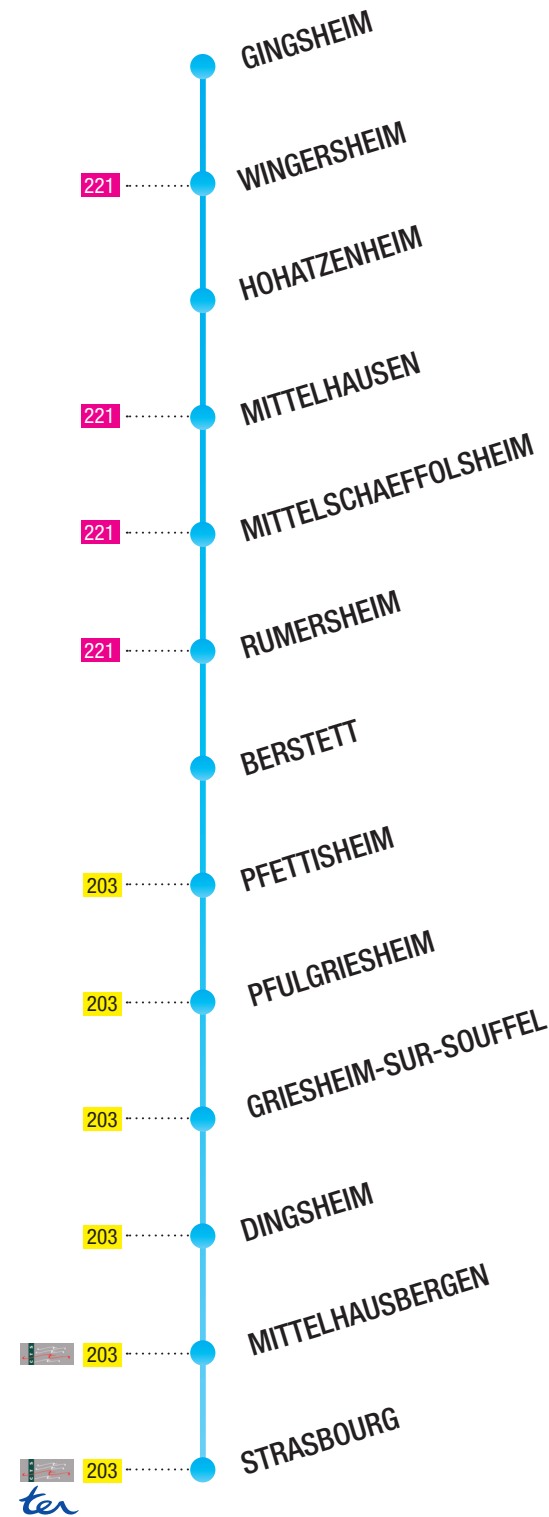

LIGNE 210 Wingersheim → Strasbourg

JOUR DE CIRCULATION		LMMeJV	LMMeJV	LMMeJV	LMMeJV	LMMeJV	LMJV	LMMeJV	LMMeJV	LMMeJV	LMMeJV
Circule en période scolaire											
Circule en période de vacances		•	•	•	•	•	•	•	•	•	•
Renvois à consulter											
GINGSHEIM	Centre		06:35								
WINGERSHEIM	Eglise	05:25	06:40	07:20	08:05	08:45	12:05	13:45	16:40	17:50	18:50
	Place des Acacias	05:26	06:41	07:21	08:06	08:46	12:06	13:46	16:41	17:51	18:51
	Ecole	05:27	06:42	07:22	08:07	08:47	12:07	13:47	16:42	17:52	18:52
HOHATZENHEIM	Centre	05:29	06:44	07:24	08:09	08:49	12:09	13:49	16:44	17:54	18:54
MITTELHAUSEN	Mairie	05:32	06:47	07:27	08:12	08:52	12:12	13:52	16:47	17:57	18:57
MITTELSCHAEFFOLSHEIM	Crédit Mutuel	05:35	06:50	07:30	08:15	08:55	12:15	13:55	16:50	18:00	19:00
RUMERSHEIM	Centre	05:37	06:52	07:32	08:17	08:57	12:17	13:57	16:52	18:02	19:02
BERSTETT	Tilleul	05:39	06:54	07:34	08:19	08:59	12:19	13:59	16:54	18:04	19:04
	Centre	05:40	06:55	07:35	08:20	09:00	12:20	14:00	16:55	18:05	19:05
PFETTISHEIM	Stade	05:43	06:58	07:38	08:23	09:03	12:23	14:03	16:58	18:08	19:08
	Centre	05:44	06:59	07:39	08:24	09:04	12:24	14:04	16:59	18:09	19:09
PFULGRIESHEIM	Centre	05:46	07:01	07:41	08:26	09:06	12:26	14:06	17:01	18:11	19:11
	Collège de la Souffel	05:47	07:02	07:42	08:27	09:07	12:27	14:07	17:02	18:12	19:12
GRIESHEIM-SUR-SOUFFEL	Centre	05:49	07:04	07:44	08:29	09:09	12:29	14:09	17:04	18:14	19:14
DINGSHEIM	Salle polyvalente	05:51	07:06	07:46	08:31	09:11	12:31	14:11	17:06	18:16	19:16
	Centre	05:53	07:08	07:48	08:33	09:13	12:33	14:13	17:08	18:18	19:18
	Brasilia	05:54	07:09	07:49	08:34	09:14	12:34	14:14	17:09	18:19	19:19
MITTELHAUSBERGEN	Mittelberg	05:59	07:14	07:54	08:39	09:19	12:39	14:19	17:14	18:24	19:24
STRASBOURG	Allée de l'Euro	06:03	07:18	07:58	08:43	09:23	12:43	14:23	17:18	18:28	19:28
	Berstett	06:06	07:21	08:01	08:46	09:26	12:46	14:26	17:21	18:31	19:31
	Matthieu Zell	06:07	07:22	08:02	08:47	09:27	12:47	14:27	17:22	18:32	19:32
	Rotonde	06:09	07:24	08:04	08:49	09:29	12:49	14:29	17:24	18:34	19:34

● Jours de circulation des cars du Réseau 67 ☎ Circulation uniquement sur réservation auprès du : 09 72 67 67 67

1. Entre PFETTISHEIM-Houblon et STRASBOURG-Rotonde, service assuré par la ligne 203 "Saessolsheim-Strasbourg"
2. Le D et F à Pfettisheim, l'arrêt Stade n'est pas desservi, se rendre à l'arrêt Houblon