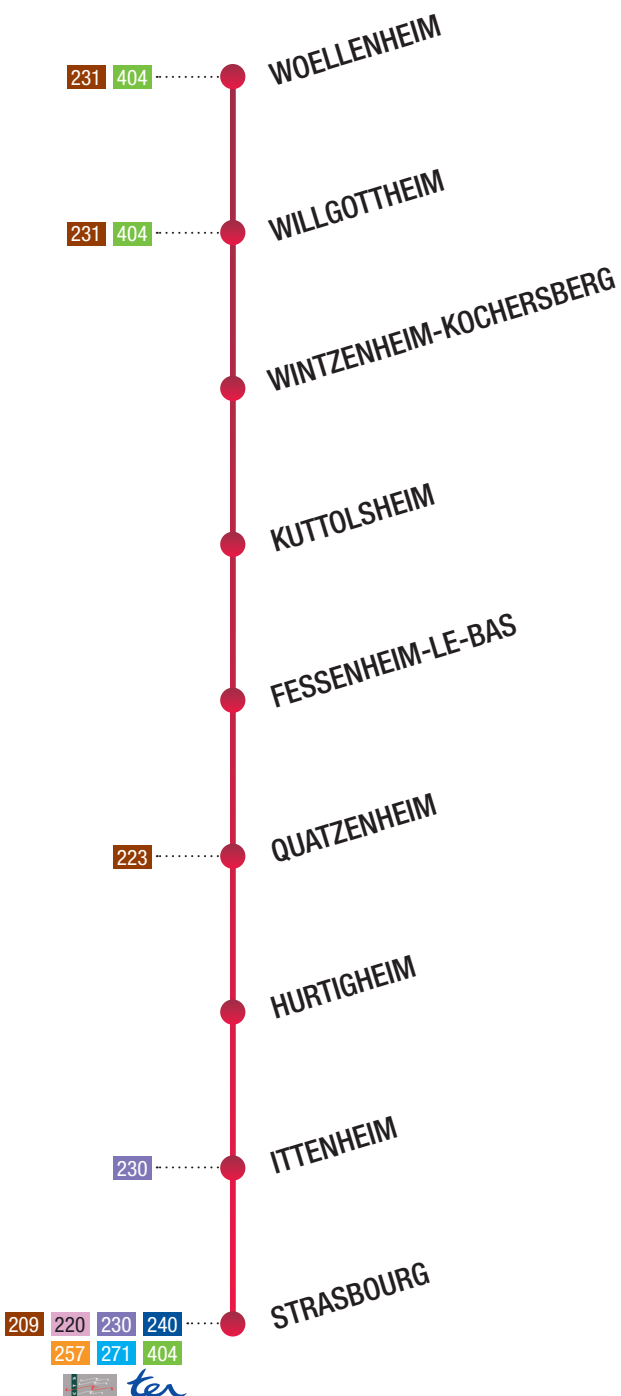

LIGNE 205 Willgottheim → Strasbourg

JOUR DE CIRCULATION		LMMeJV	LMMeJV	LMMeJV	LMMeJV	LMMeJV	LMMeJV	LMMeJV	LMMeJV	LMMeJV	LMJV	LMMeJV	LMMeJV	LMMeJV
Circule en période scolaire		•	•	•	•	•	•	•	•	•	•	•	•	•
Circule en période de petites vacances		•	•	•	•	•	•	•	•	•	•	•	•	•
Renvois à consulter														
WOELLENHEIM	Mairie	05:40	06:20	06:40	06:50	07:00	07:10	07:55	09:50	13:20		15:20	17:45	18:30
WILLGOTTHEIM	Paix	05:41	06:22	06:42	06:52	07:02	07:12	07:57	09:51	13:21		15:21	17:47	18:32
	Mairie	05:42	06:23	06:43	06:53	07:03	07:13	07:58	09:52	13:22		15:22	17:48	18:33
	Prés	05:43	06:24	06:44	06:54	07:04	07:14	07:59	09:53	13:23		15:23	17:49	18:34
TRUCHTERSHEIM	Collège du Kochersberg	|	|	|	|	|	|	|	|	|	17:05	|	|	|
WINTZENHEIM-KOCHERSBERG	Centre	05:45	06:26	06:46	06:56	07:06	07:16	08:01	09:55	13:25	17:15	15:25	17:51	18:36
KUTTOLSHEIM	Centre	05:49	06:30	06:50	07:00	07:10	07:20	08:05	09:59	13:29	17:16	15:29	17:55	18:40
FESSENHEIM-LE-BAS	Village	05:52	06:33	06:53	07:03	07:13	07:23	08:08	10:02	13:32	17:19	15:32	17:58	18:43
	Cerisiers	05:53	06:34	06:54	07:04	07:14	07:24	08:09	10:03	13:33	17:25	15:33	17:59	18:44
QUATZENHEIM	Rte de Hurtigheim	05:56	06:37	06:57	07:07	07:17	07:27	08:12	10:06	13:36		15:36	18:02	18:47
HURTIGHEIM	Eglise	05:59	06:40	07:00	07:10	07:20	07:30	08:15	10:09	13:39		15:39	18:05	18:50
ITTENHEIM	Stade	06:02	06:43	07:03	07:13	07:23	07:33	08:18	10:12	13:42		15:42	18:08	18:53
	Mairie	06:03	06:44	07:04	07:14	07:24	07:34	08:19	10:13	13:43		15:43	18:09	18:54
KOENIGSHOFFEN	Lycée M. Rudloff	|	|	|	|	|	07:43	|	|	|		|	|	|
STRASBOURG	Sainte-Aurélie	06:14	06:57	07:17	07:27	07:37	07:50	08:32	10:24	13:54		15:54	18:22	19:07
	Place de la Gare	06:16	07:00	07:20	07:30	07:40	07:53	08:35	10:26	13:56		15:56	18:25	19:10
	Gare routière des Halles	06:20	07:05	07:25	07:35	07:45	07:58	08:40	10:30	14:00		16:00	18:30	19:15

JOUR DE CIRCULATION		S	S	S	S	S	S	S
Circule en période scolaire		•	•	•	•	•	•	•
Circule en période de vacances		•	•	•	•	•	•	•
Renvois à consulter								
WOELLENHEIM	Mairie	06:40	07:00	08:00	09:50		13:20	17:45
WILLGOTTHEIM	Paix	06:41	07:01	08:01	09:51		13:21	17:46
	Mairie	06:42	07:02	08:02	09:52		13:22	17:47
	Prés	06:43	07:03	08:03	09:53		13:23	17:48
TRUCHTERSHEIM	Collège du Kochersberg	|	|	|	|	12:25	|	|
WINTZENHEIM-KOCHERSBERG	Centre	06:45	07:05	08:05	09:55	12:35	13:25	17:50
KUTTOLSHEIM	Centre	06:49	07:09	08:09	09:59	12:36	13:29	17:54
FESSENHEIM-LE-BAS	Village	06:52	07:12	08:12	10:02	12:39	13:32	17:57
	Cerisiers	06:53	07:13	08:13	10:03	12:45	13:33	17:58
QUATZENHEIM	Rte de Hurtigheim	06:56	07:16	08:16	10:06		13:36	18:01
HURTIGHEIM	Eglise	06:59	07:19	08:19	10:09		13:39	18:04
ITTENHEIM	Stade	07:02	07:22	08:22	10:12		13:42	18:07
	Mairie	07:03	07:23	08:23	10:13		13:43	18:08
STRASBOURG	Sainte-Aurélie	07:14	07:34	08:34	10:24		13:54	18:19
	Place de la Gare	07:16	07:36	08:36	10:26		13:56	18:21
	Gare routière des Halles	07:20	07:40	08:40	10:30		14:00	18:25